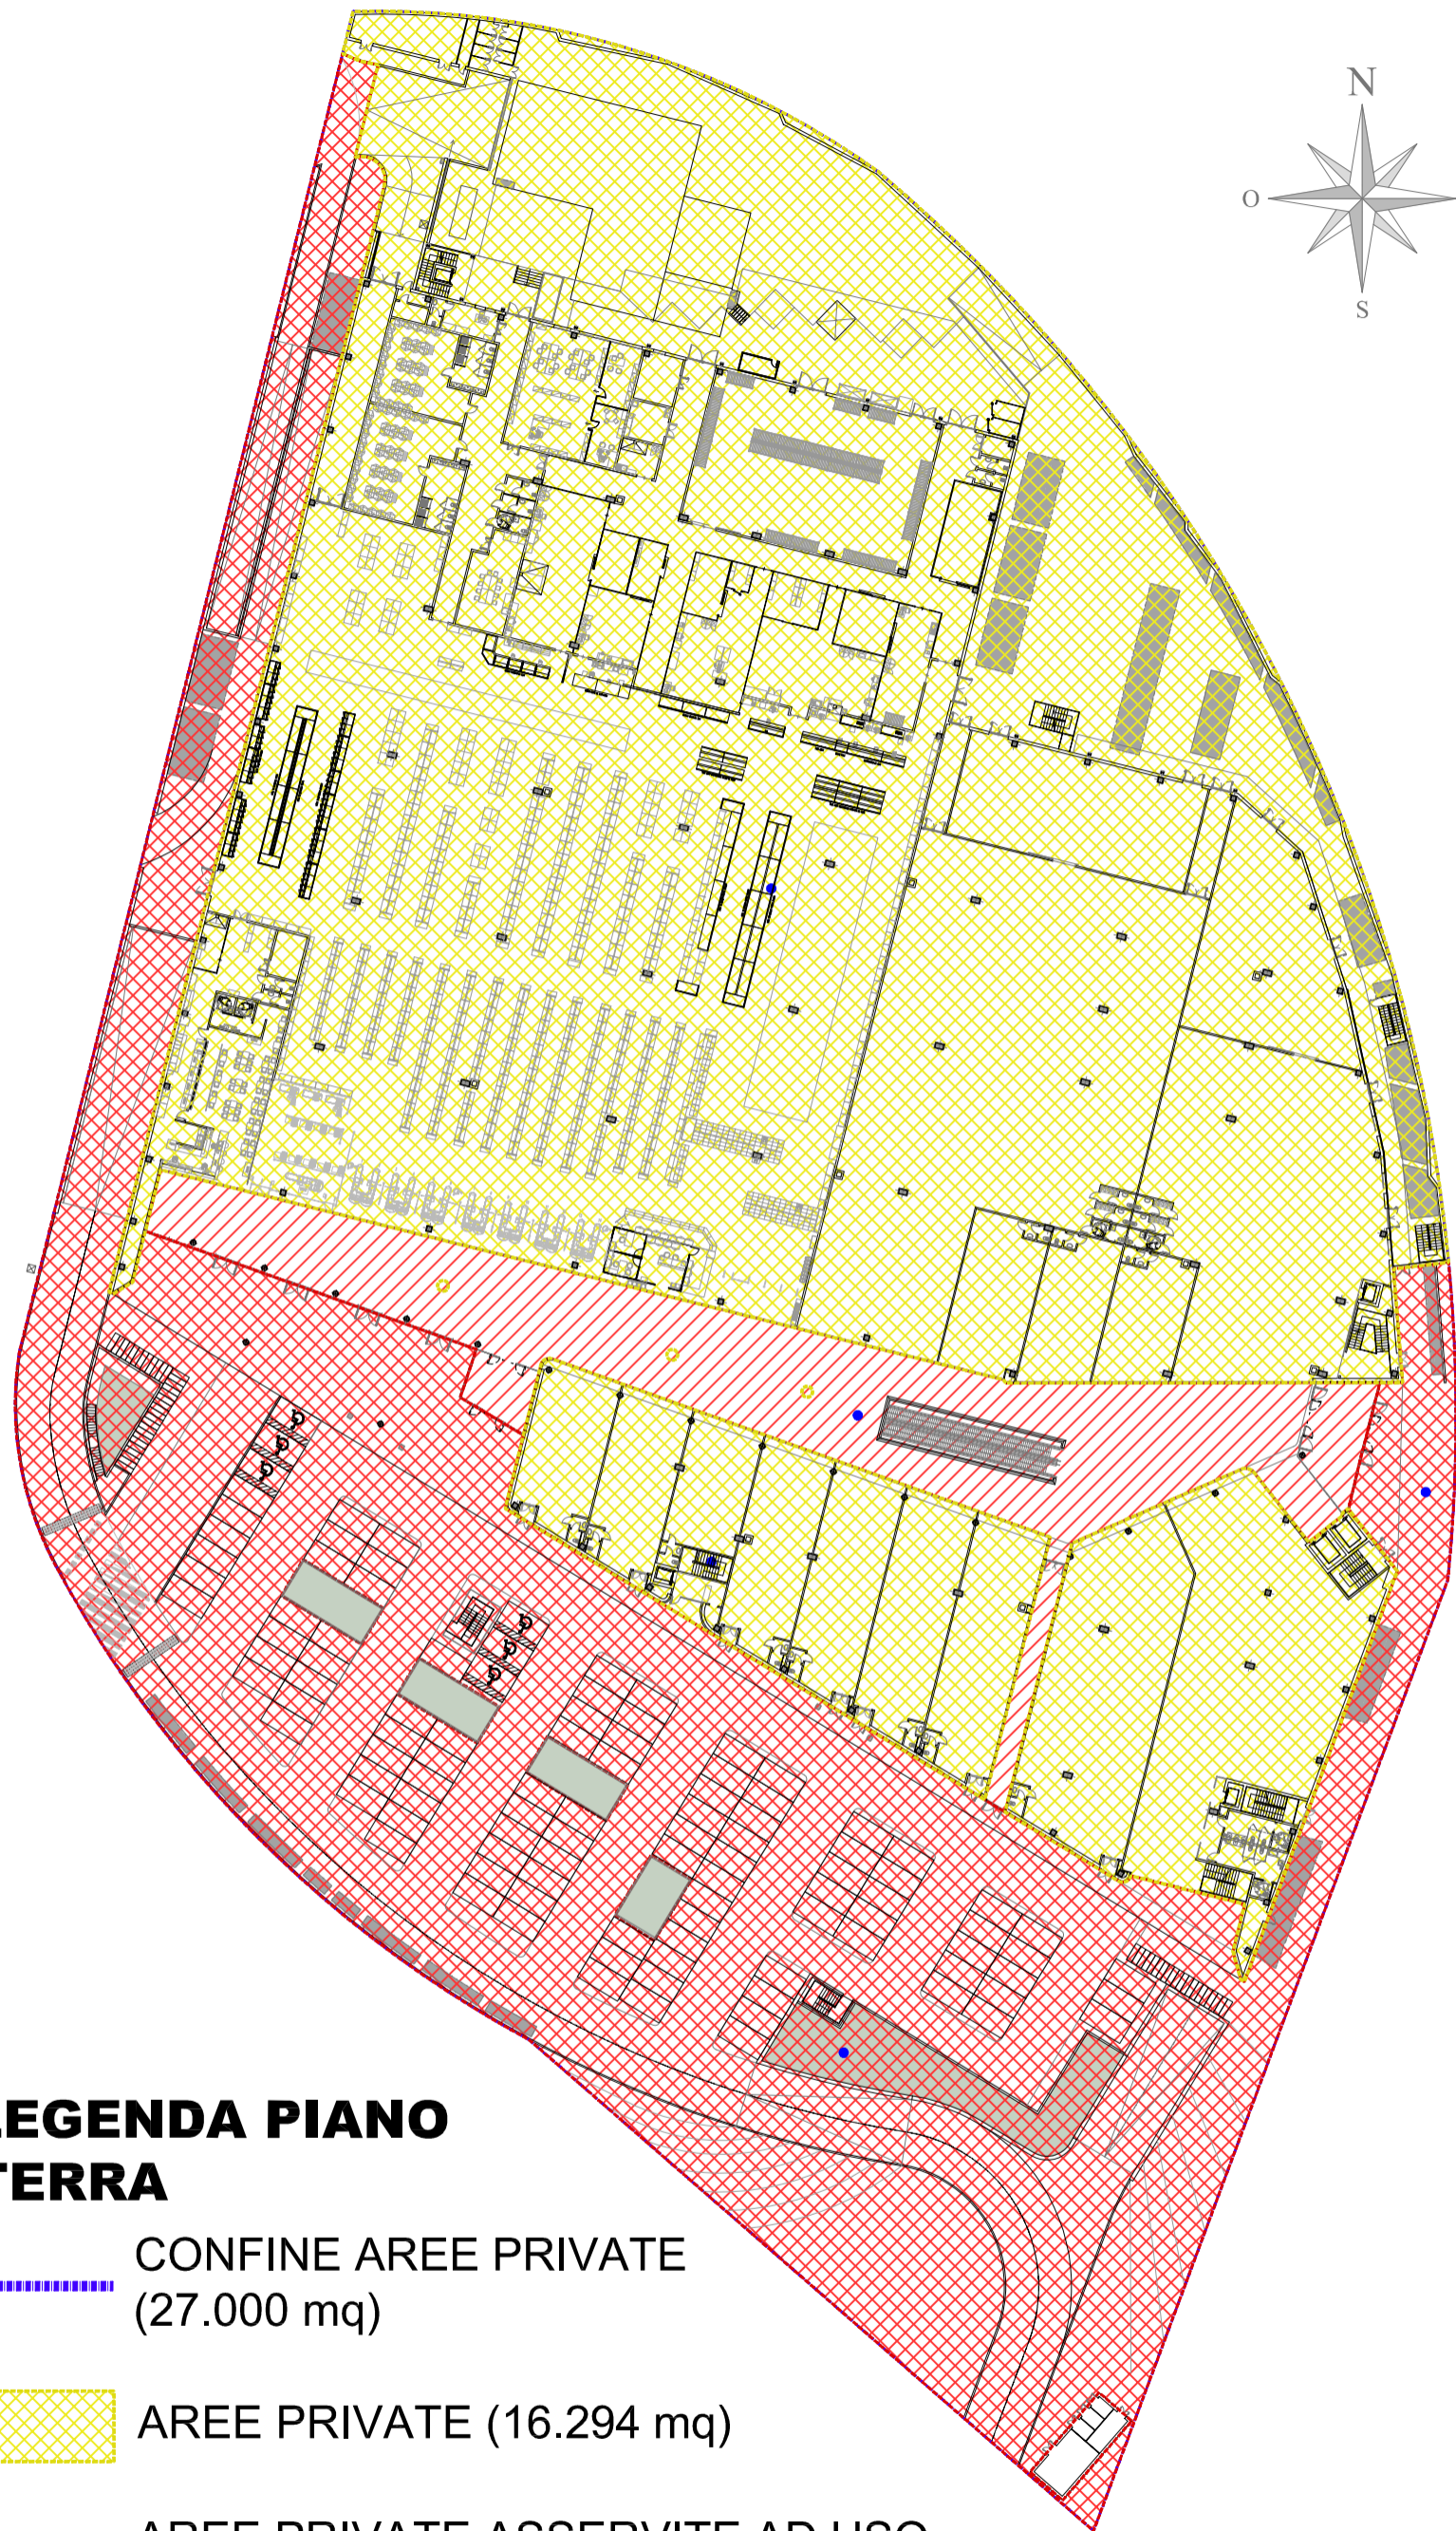

REGIME DELLE AREE: pianta piano terra

LEGENDA PIANO TERRA

 CONFINE AREE PRIVATE
(27.000 mq)

 AREE PRIVATE (16.294 mq)

 AREE PRIVATE ASSERVITE AD USO PUBBLICO (1.631 mq)

 AREE PRIVATE A STANDARD ASSERVITE AD USO PUBBLICO (8.850 mq)