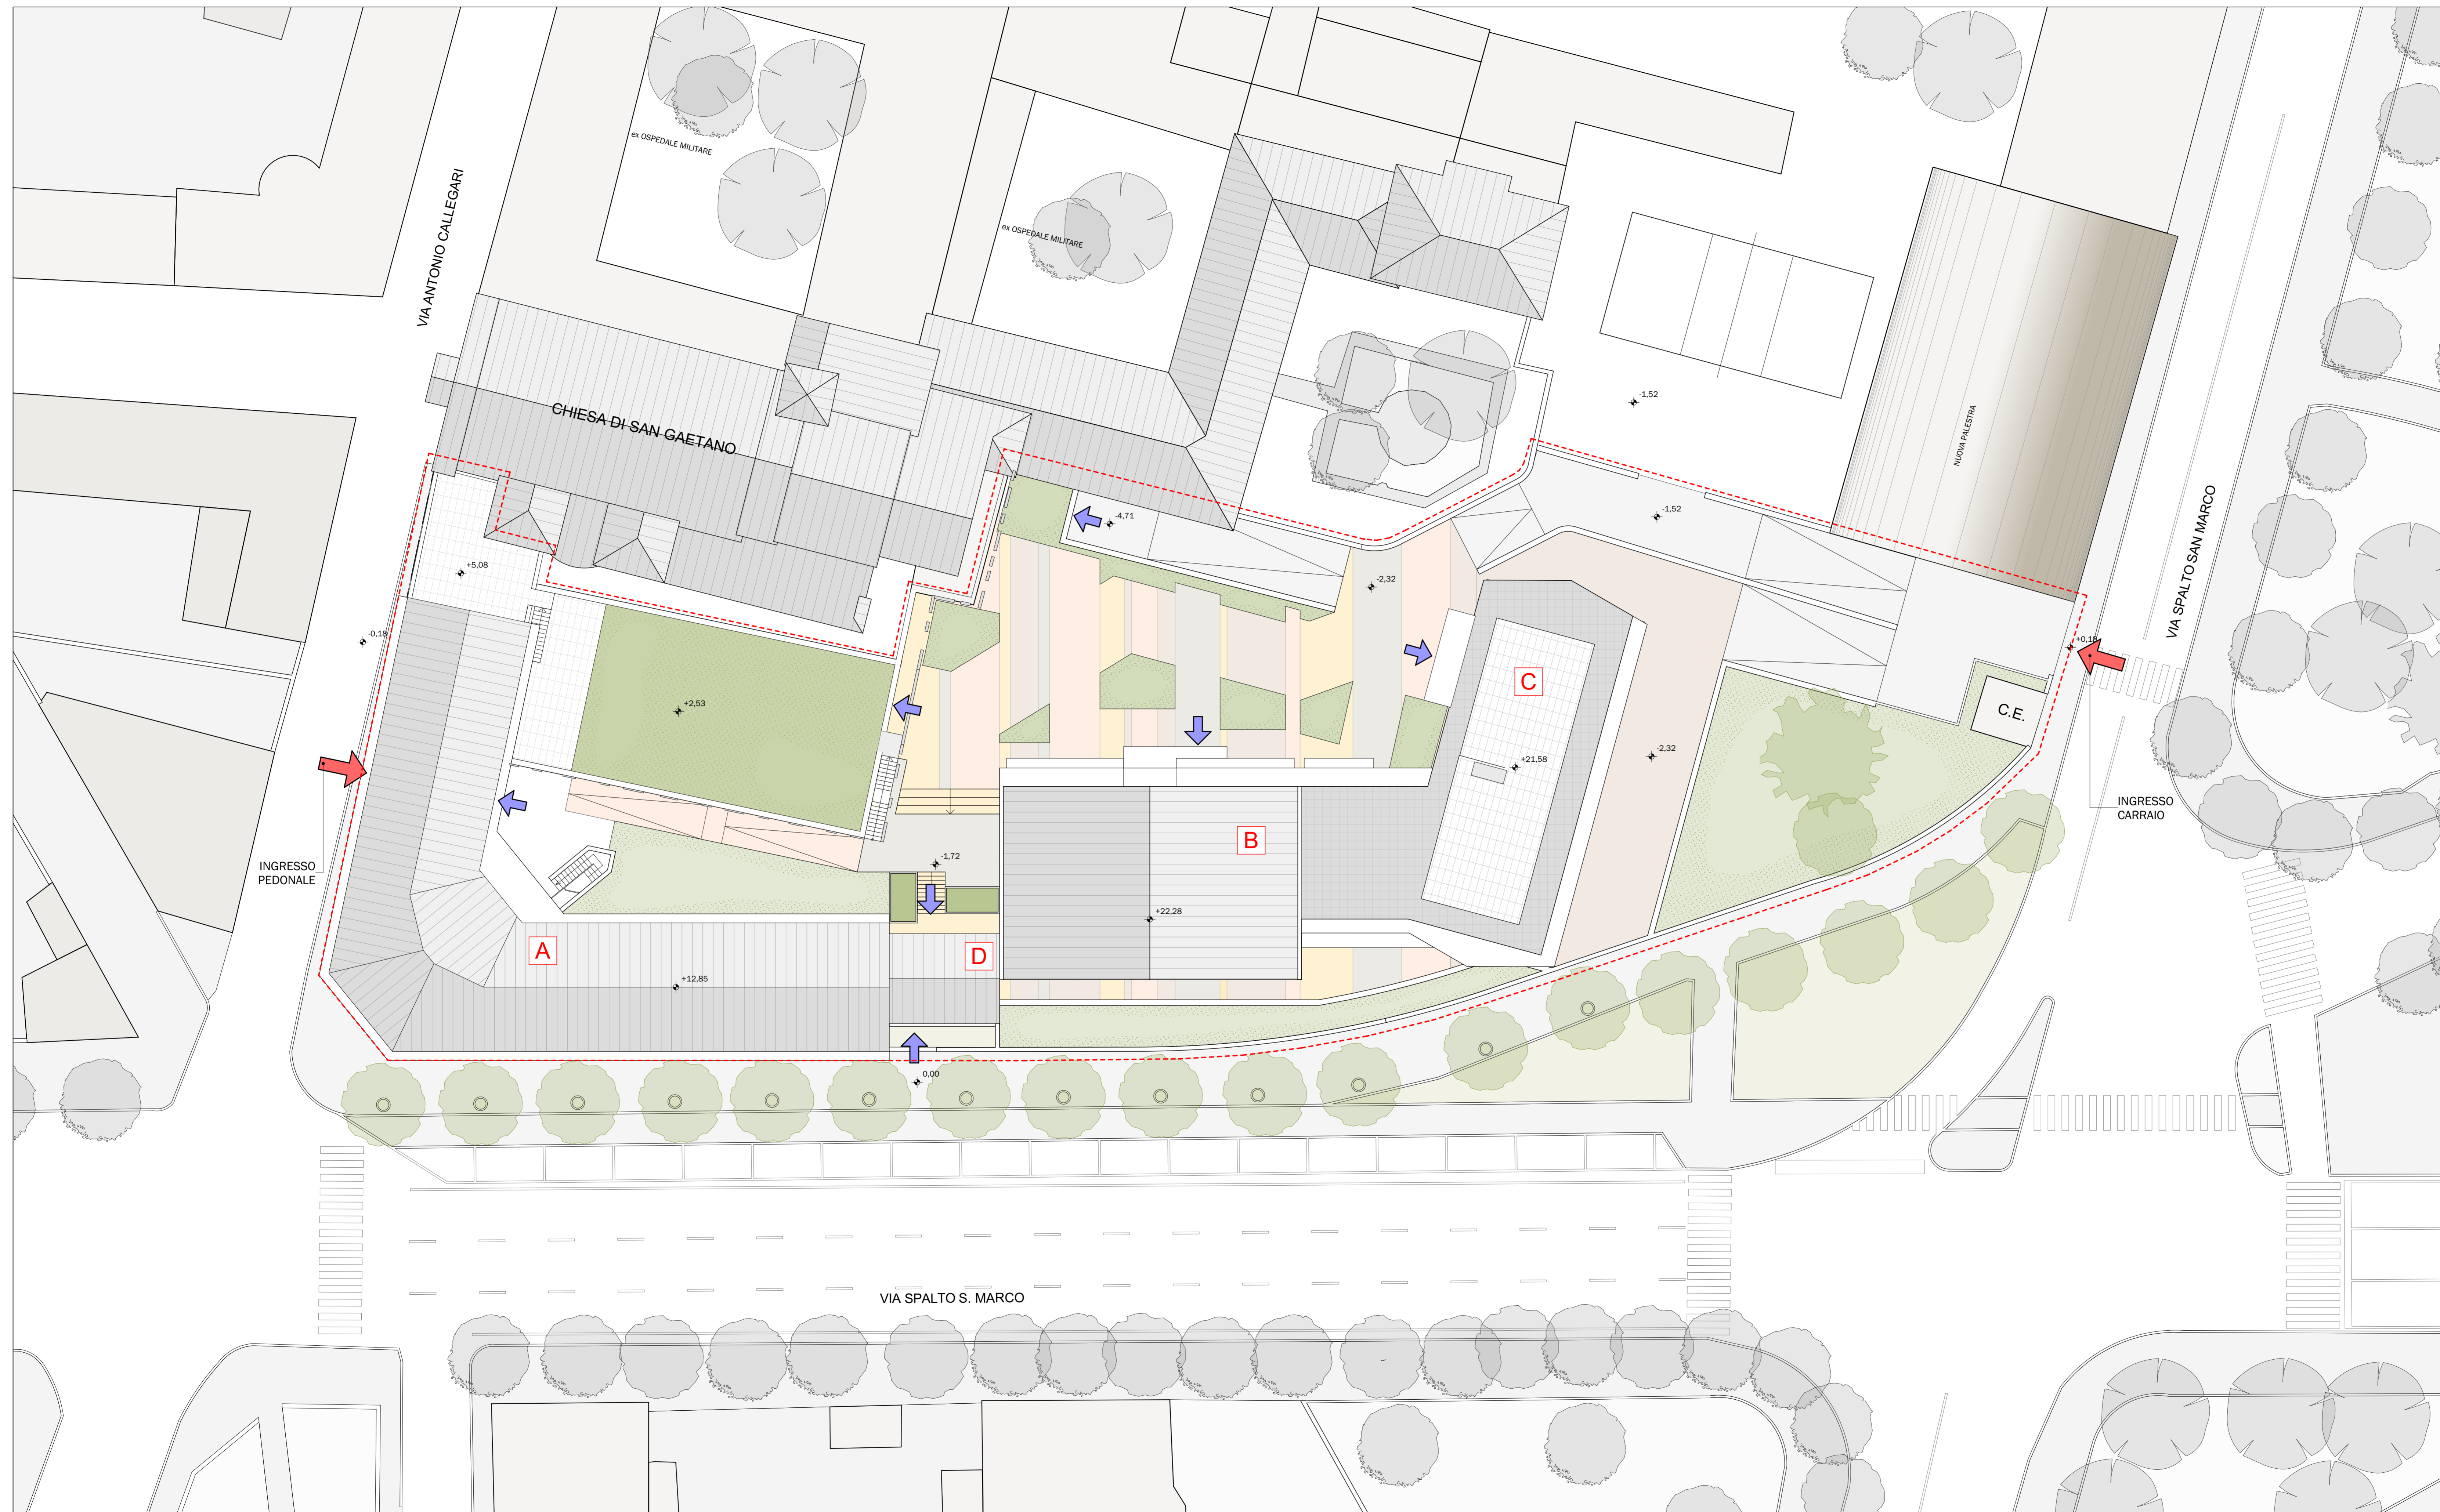

AREA DI INTERVENTO: 4.034 MQ

PLANIMETRIA GENERALE

1:200

PROVINCIA SANT'ANTONIO DEI FRATI MINORI
Via Guido Guinizelli 3
BOLOGNA

FRANCISCANUM srl
Via Fermi, 7
25087 - Salò(BS)

PROGETTO
NUOVO COMPLESSO RESIDENZIALE "FRANCISCANUM"
Via Callegari 11, Brescia

PIANO ATTUATIVO

RIFERIMENTO 20-22

TAVOLA
GRAFICO DI PROGETTO
PLANIMETRIA GENERALE

TAV. N° **14**

SCALA: 1:200

STATO AGGIORNAMENTI
rev: n°   motivo modifica   data
00   CREAZIONE   11/07/2022

PROGETTAZIONE
b+ma
ARCHITETTURA
URBANISTICA
INGEGNERIA

PROGETTISTA
Arch. Fausto Baresi
Ing. Riccardo Manfredi
Arch. Guillermo Arnaudo