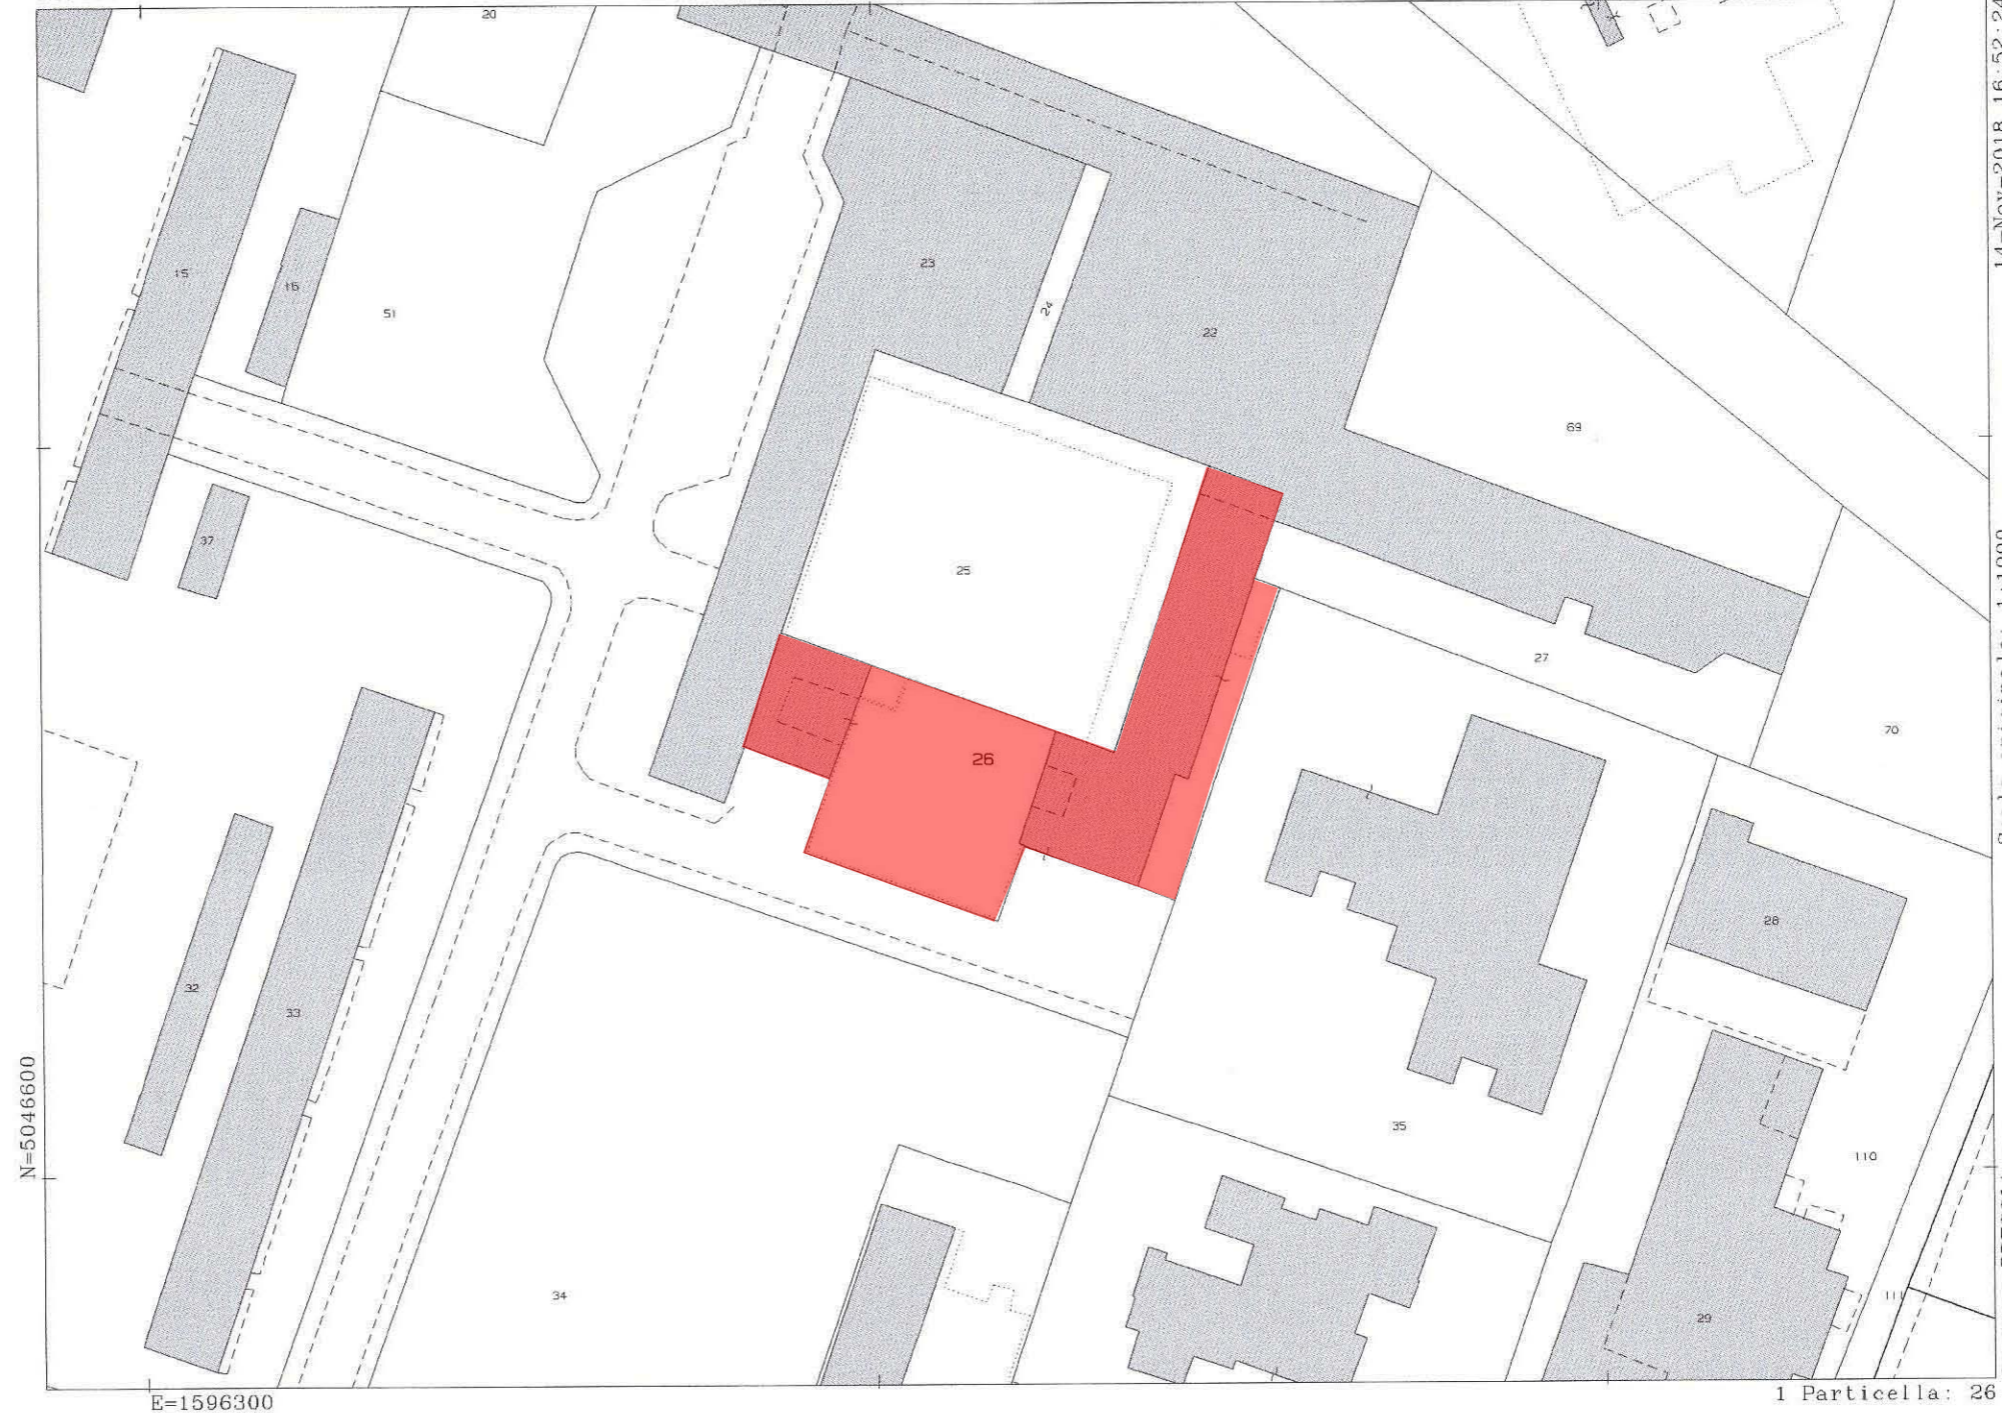

PIANO ATTUATIVO IN VARIANTE ALLA SCHEDA DI PROGETTO SPECIALE Psn1-Parrocchia SS. Francesco e Chiara

Elaborato
Estratto Mappa

Data
Febbraio 2020

14-Nov-2018 16:52:24
Prot. n. T293240/2018

Scala originale: 1:1000
Dimensione cornice: 267.000 x 189.000 metri

Comune: BRESCIA
Foglio: 32

1 Particella: 26

Estratto Mappa _ scala 1:1000