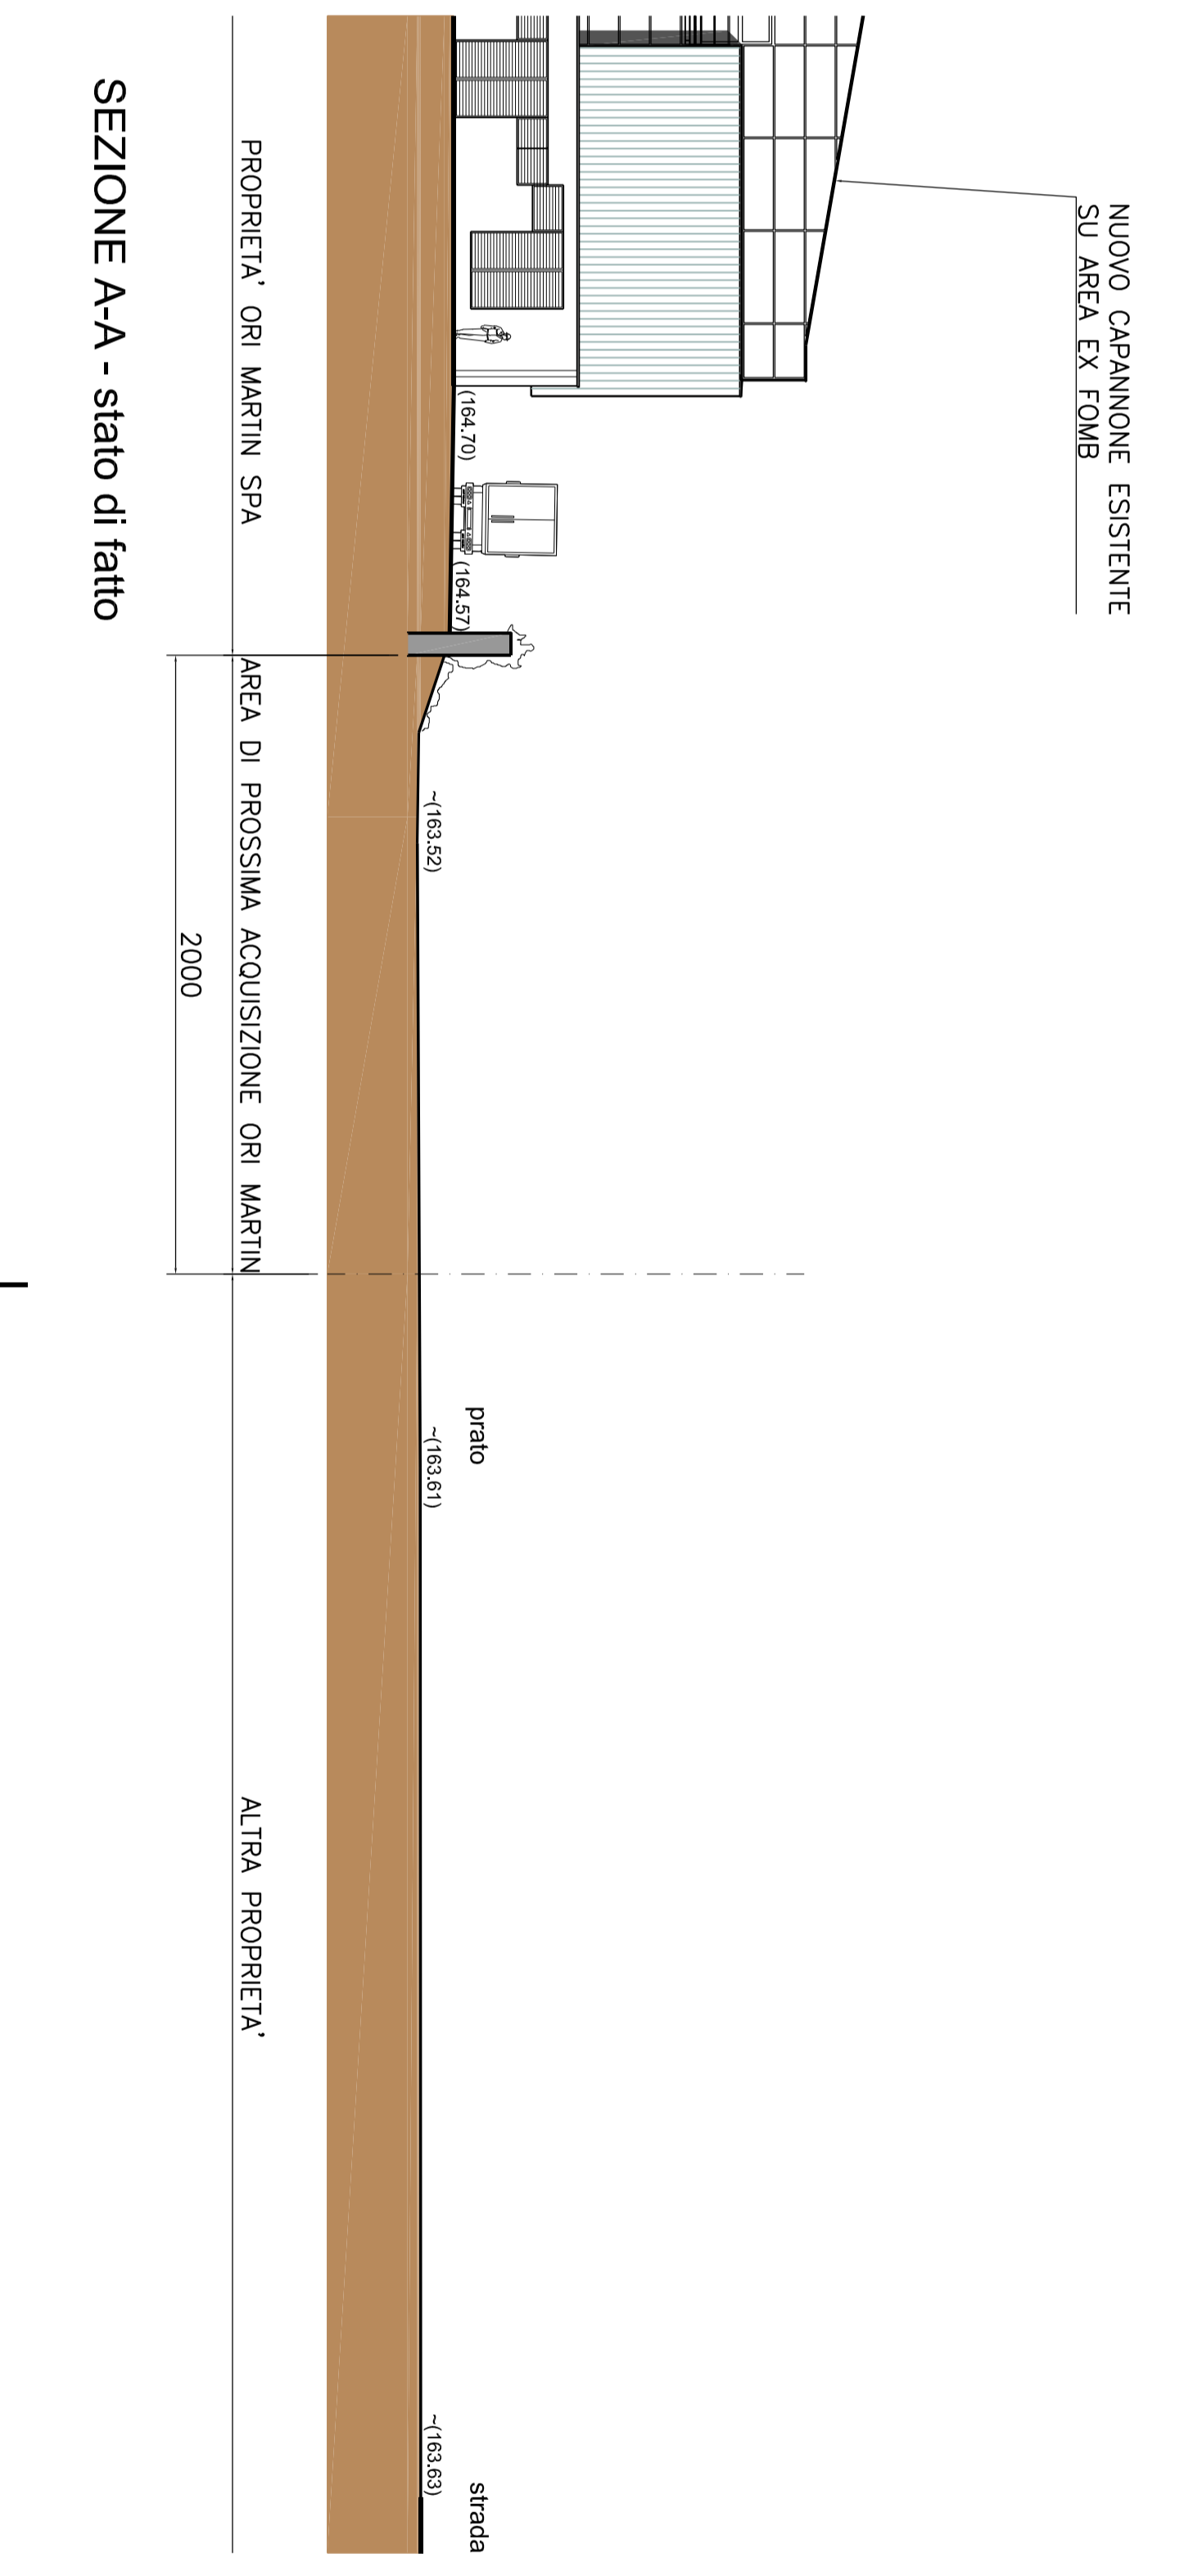

LEGENDA CONFRONTI:

█ NODI REALIZZAZIONI

O.R.I. MARTIN S.p.A. - Brescia
STABILIMENTO IN S. BARTOLOMEO
PIANO ATTUATIVO
IN VARIANTE AL P.G.T. VIGENTE

STATO DI FATTO/PROGETTO/CONFRONTO
 - Sezioni A-A e B-B

PROG.	0982C1011
SCALA:	1:200
REVISIONE:	19/4/17
DATA:	20.06.2022
REVISIONI:	00-00/00-00
TRACIA:	C1
	-11-