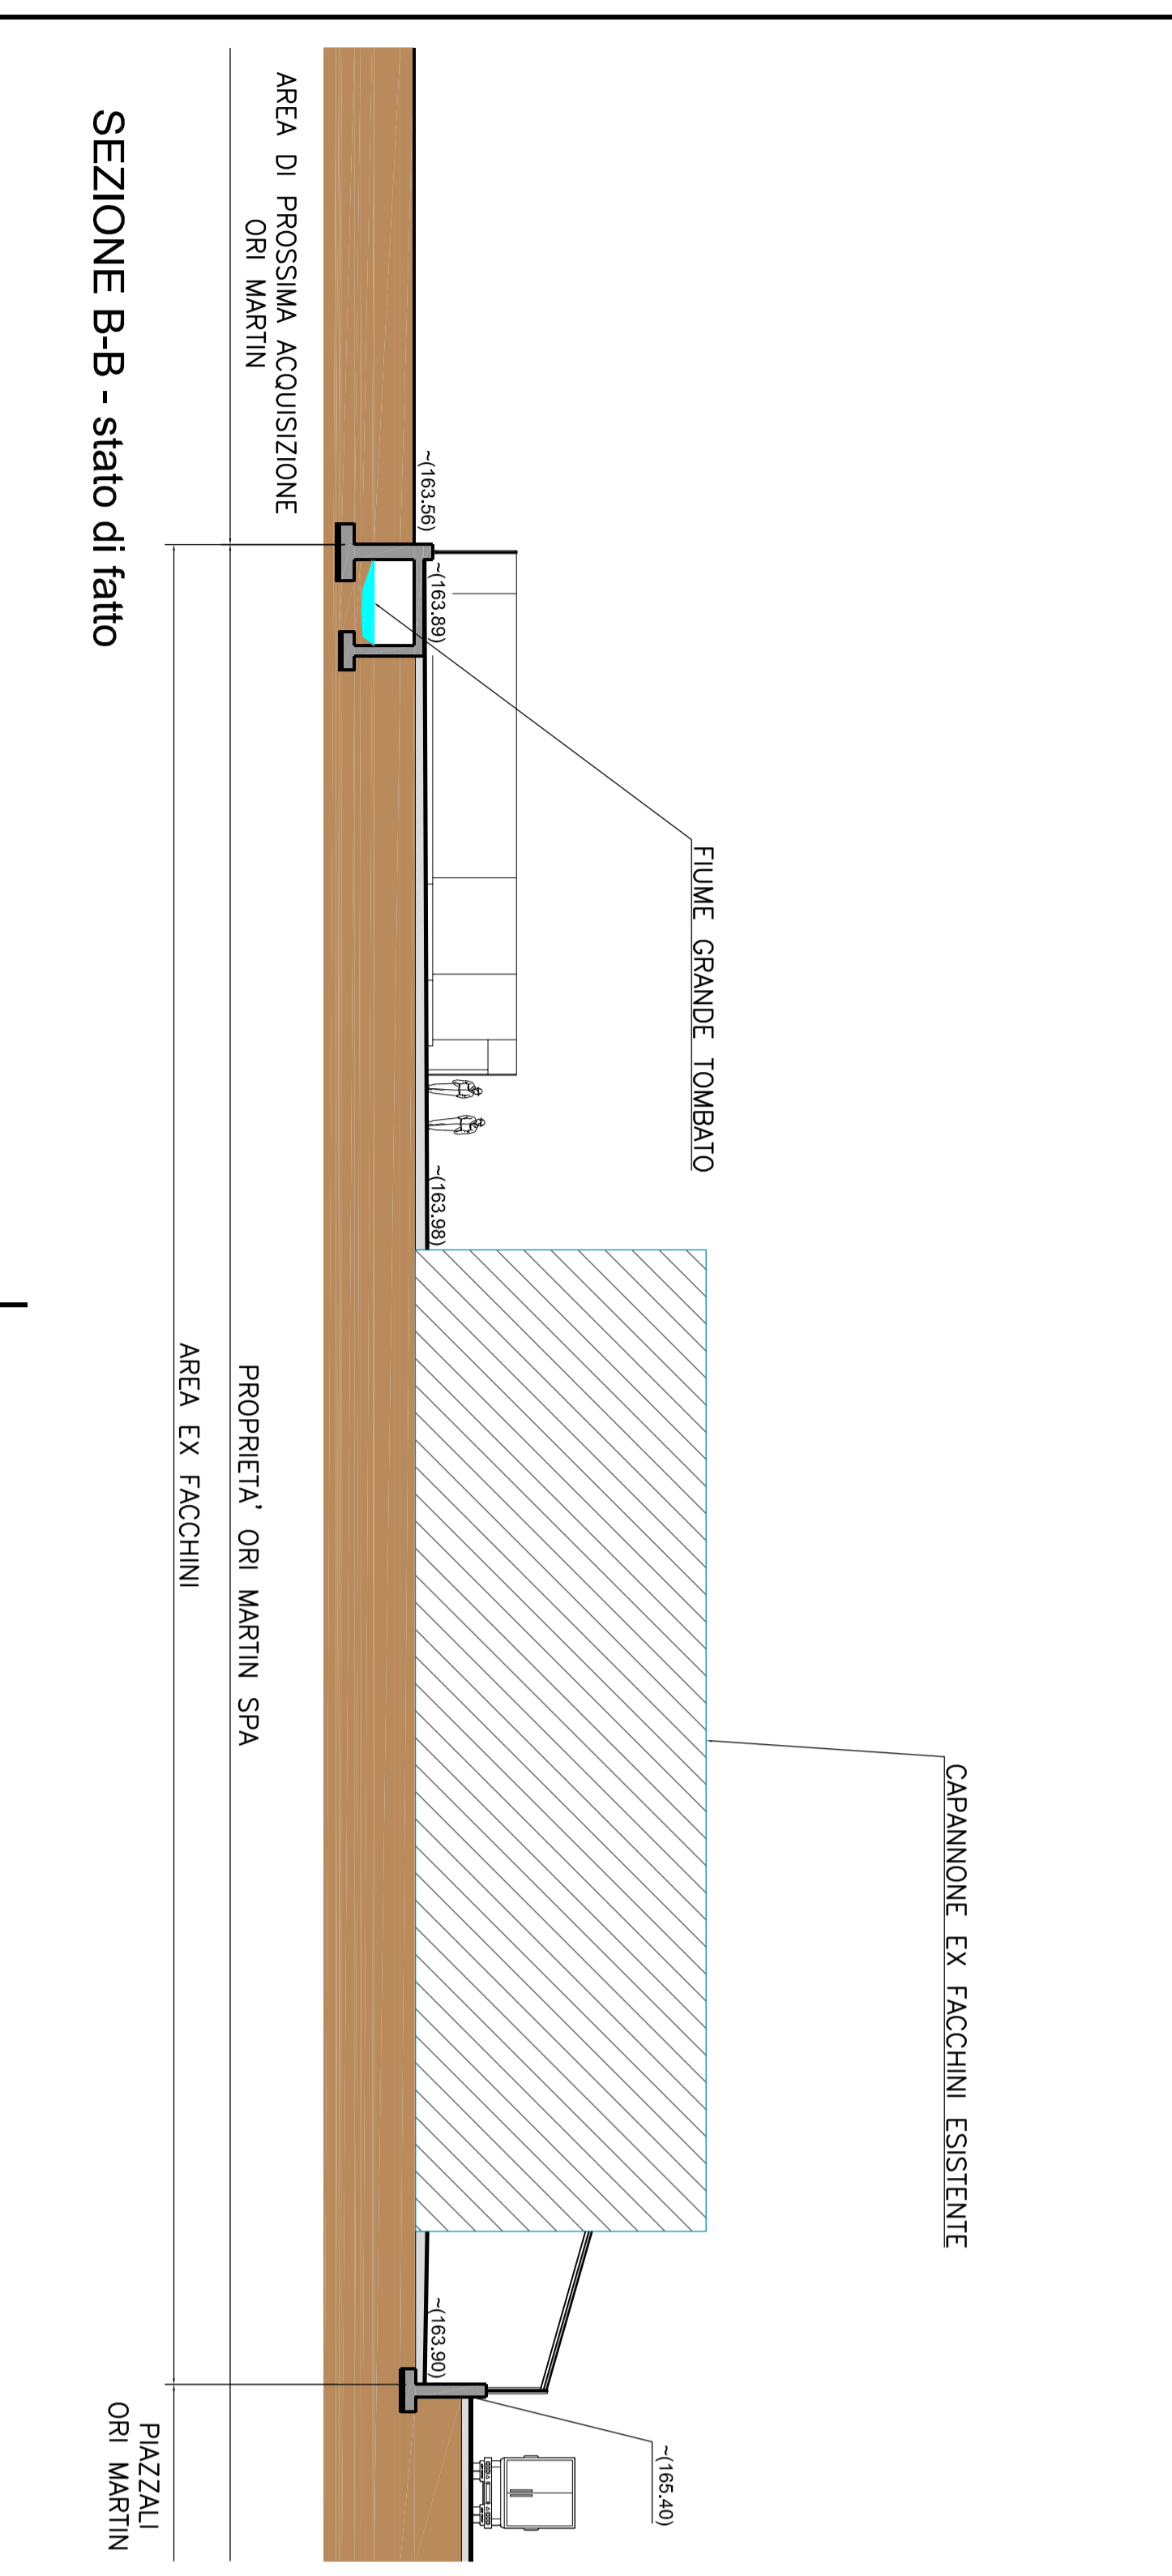

LEGENDA CONFRONTI:

█ NODI REALIZZAZIONI

O.R.I. MARTIN S.p.A. - Brescia
STABILIMENTO IN S. BARTOLOMEO
PIANO ATTUATIVO
IN VARIANTE AL P.G.T. VIGENTE

STATO DI FATTO/PROGETTO/CONFRONTO
 - Sezioni A-A e B-B

PROG.	0982C1011
SCALA:	1:200
REVISIONE:	19/4/17
DATA:	20.06.2022
REVISIONI:	00-00/00-00
TRACIA:	C1
	-11-