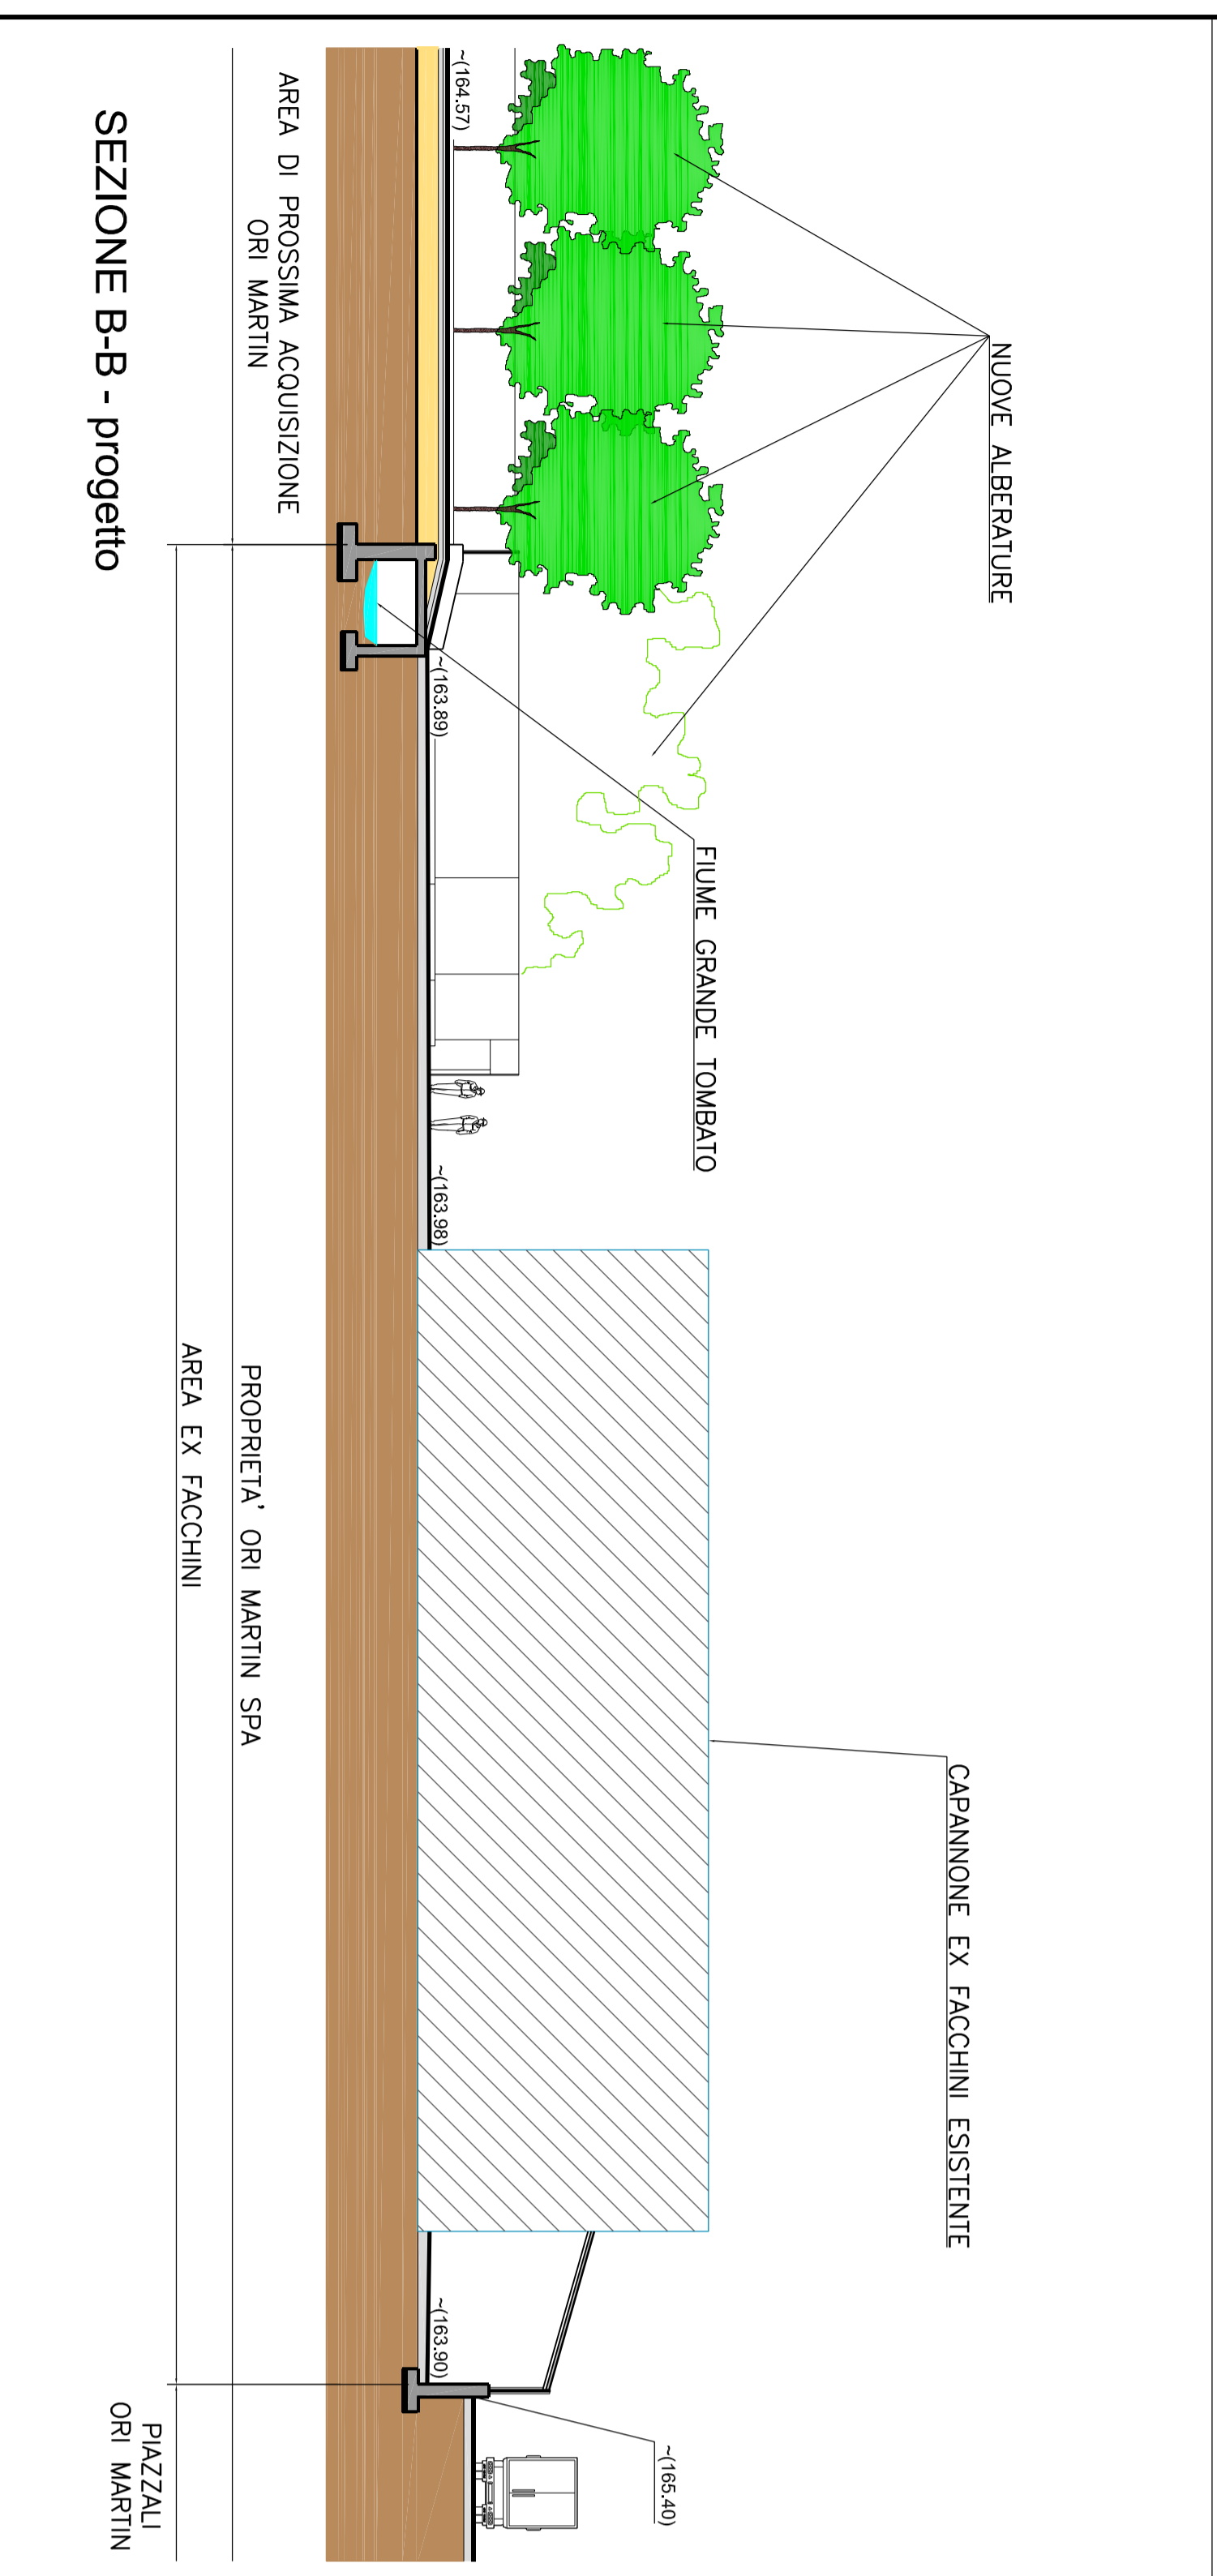

LEGENDA CONFRONTI:

█ NODI REALIZZAZIONI

O.R.I. MARTIN S.p.A. - Brescia
STABILIMENTO IN S. BARTOLOMEO
PIANO ATTUATIVO
IN VARIANTE AL P.G.T. VIGENTE

STATO DI FATTO/PROGETTO/CONFRONTO
 - Sezioni A-A e B-B

PROG.	0982C1011
SCALA:	1:200
REVISIONE:	19/4/17
DATA:	20.06.2022
REVISIONI:	00-00/00-00
TRACIA:	C1
	-11-