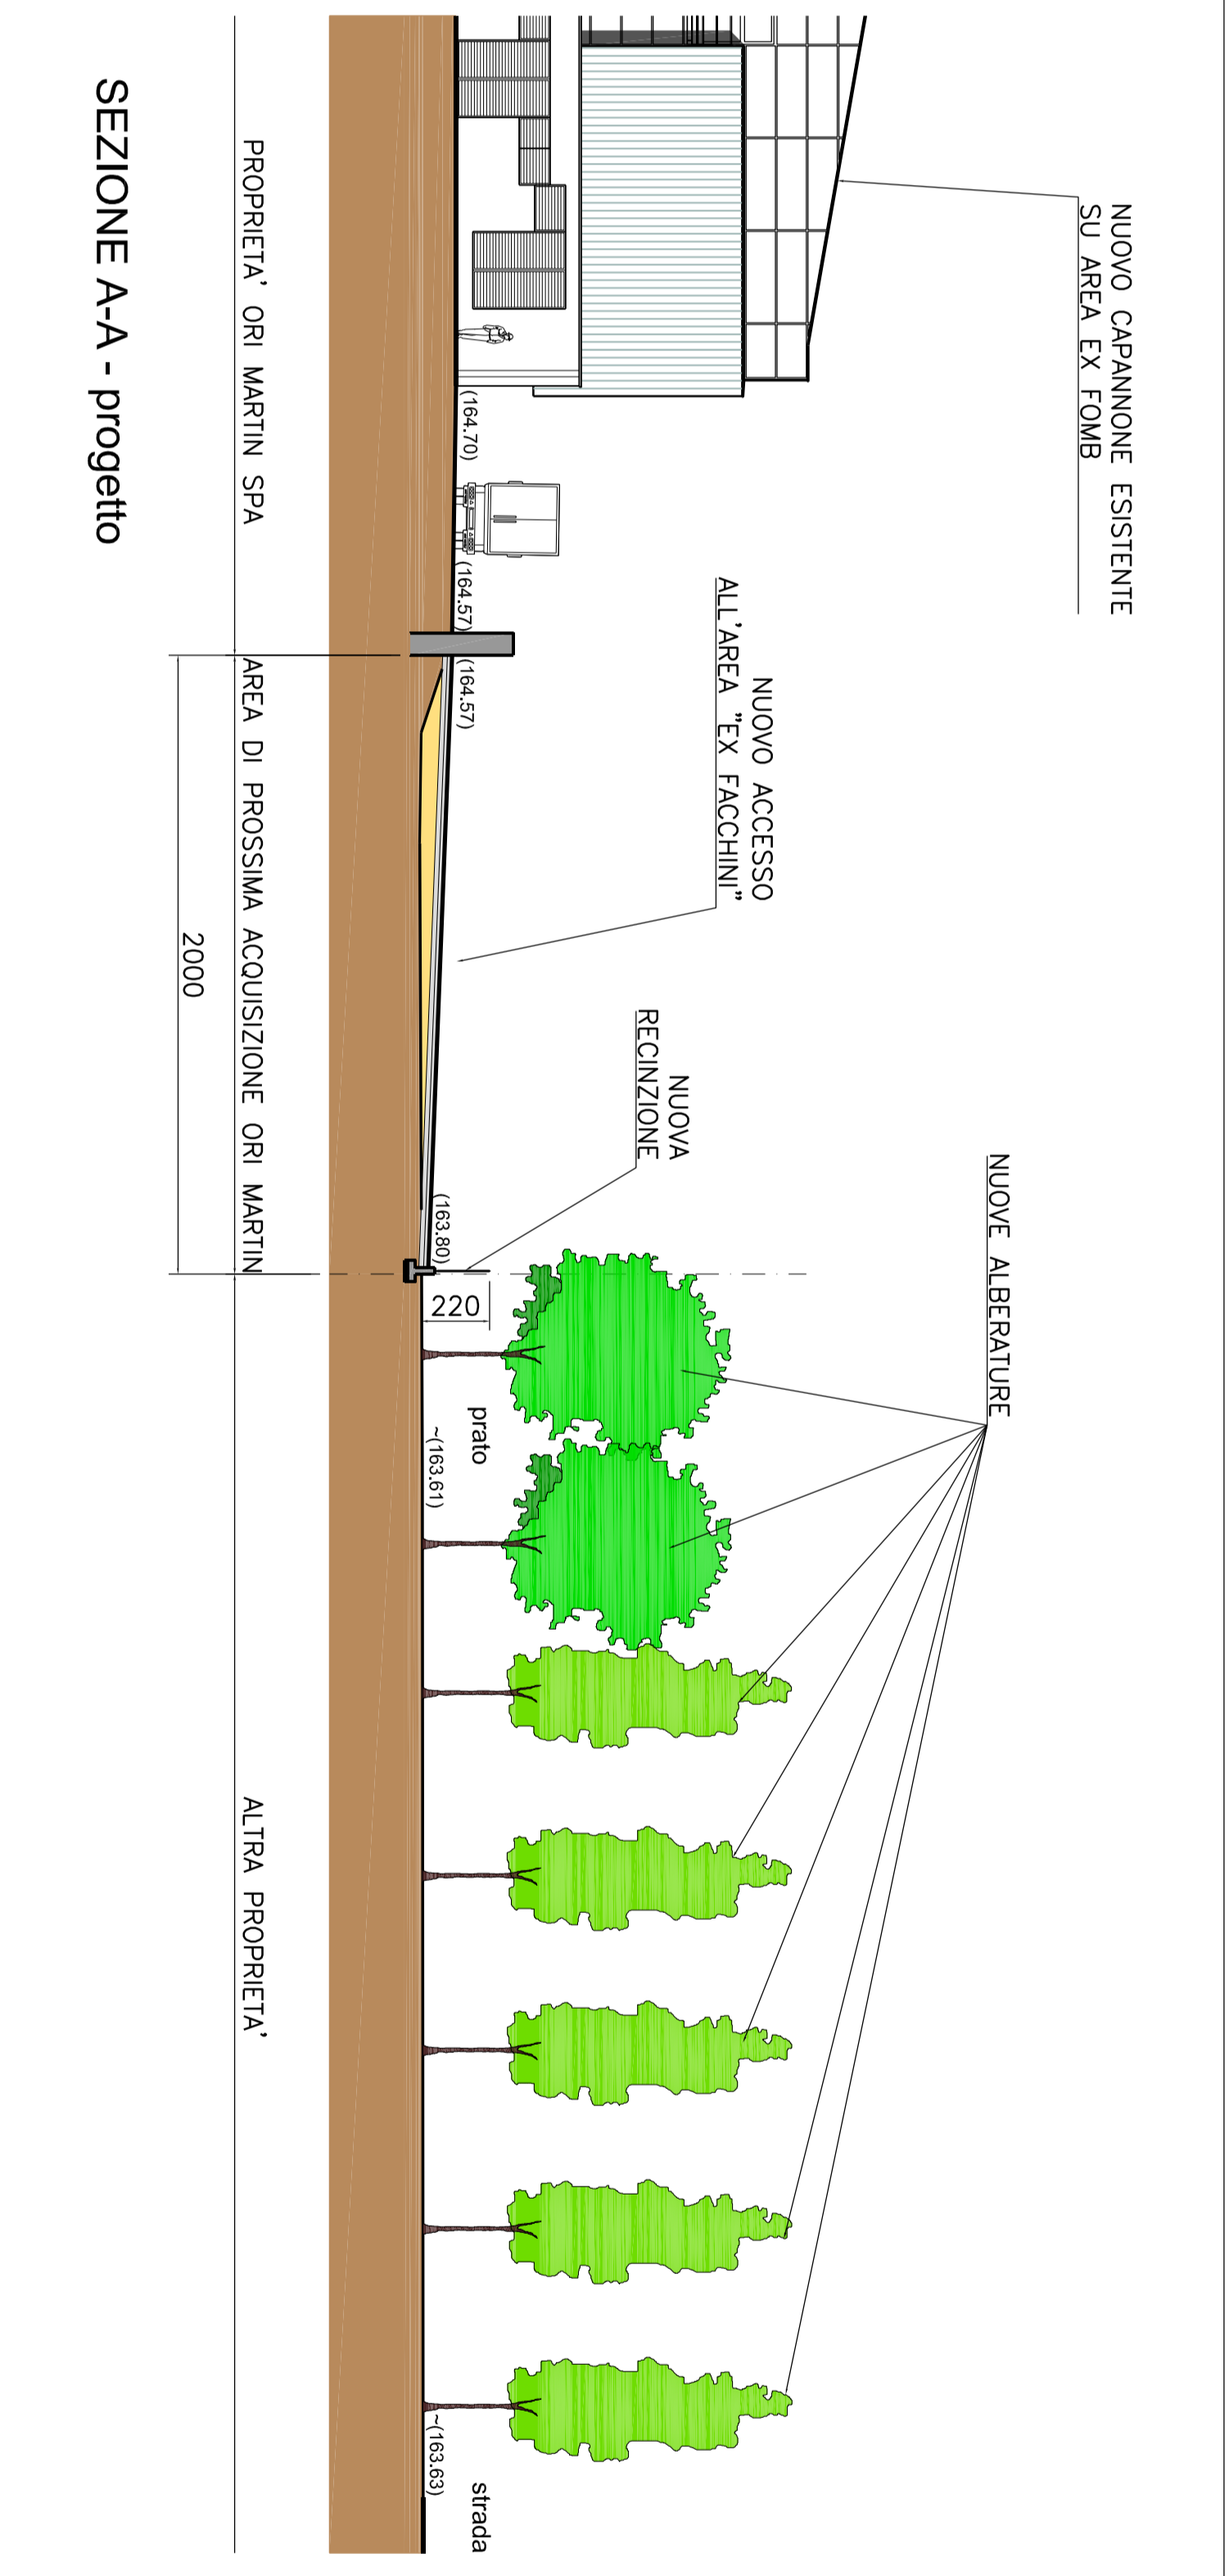

LEGENDA CONFRONTI:

█ NODI REALIZZAZIONI

O.R.I. MARTIN S.p.A. - Brescia
STABILIMENTO IN S. BARTOLOMEO
PIANO ATTUATIVO
IN VARIANTE AL P.G.T. VIGENTE

STATO DI FATTO/PROGETTO/CONFRONTO
 - Sezioni A-A e B-B

PROG.	0982C1011
SCALA:	1:200
REVISIONE:	19/4/17
DATA:	20.06.2022
REVISIONI:	00-00/00-00
TRACIA:	C1
	-11-