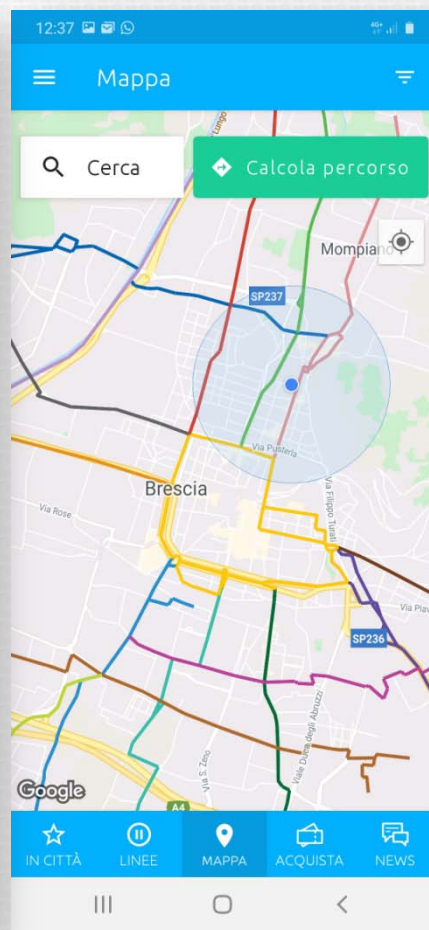

PIÙ BICI

MAPPA PERCORSI CICLABILI

CYCLE ROUTE MAP 2020

Più BICI!

MAPPA DEI PERCORSI CICLABILI

SALA CONSILIARE
14 DICEMBRE 2020

PIANIFICAZIONE RETE MOBILITA' CICLABILE CITTADINA

14 itinerari principali:

1. RING
2. STOCCHETTA
3. TRIUMPLINA
4. S.EUFEMIA/CAIONVICO
5. BETTOLE/S.POLO
6. VOLTA
7. FOLZANO
8. FLERO/FORNACI
9. MANDOLOSSA
10. TORRICELLA
11. PERIFERICA NORD
12. PERIFERICA SUD
13. BRESCIADUE
14. CICLOVIA DEL MELLA

PARTNERS

OBIETTIVI

- 
- PROMOZIONE DELLA CICLABILITA'
 - CONOSCENZA DELLA RETE CICLABILE
 - ORIENTAMENTO TRA I PERCORSI

MAPPA CARTACEA

SCHEMA GRAFICO DEGLI ITINERARI

VERSIONE DIGITALE

CANALE DI DISTRIBUZIONE

INFOPOINT TURISMO E MOBILITA'
Via Trieste, 1

INFOPOINT TURISMO E MOBILITA'
Viale della Stazione, 47

BIKE POINT
Largo Formentone