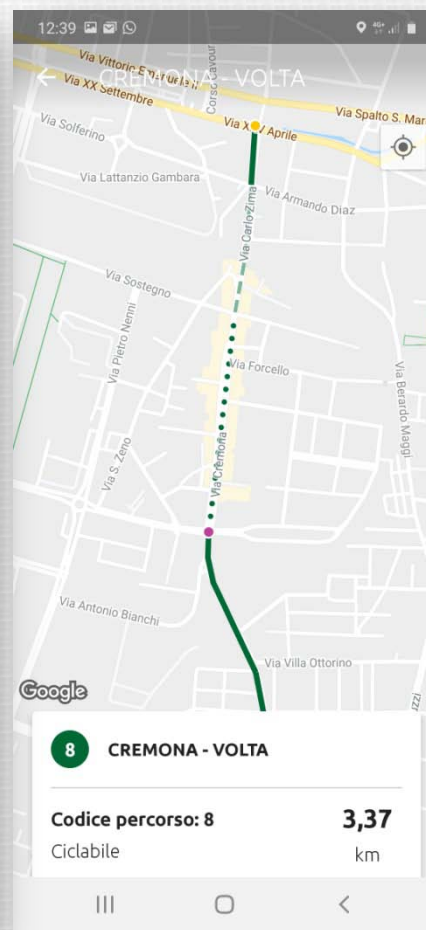

PIÙ BICI

MAPPA PERCORSI CICLABILI

CYCLE ROUTE MAP 2020

Più BICI!

MAPPA DEI PERCORSI CICLABILI

SALA CONSILIARE
14 DICEMBRE 2020

PIANIFICAZIONE RETE MOBILITA' CICLABILE CITTADINA

14 itinerari principali:

1. RING
2. STOCCHETTA
3. TRIUMPLINA
4. S.EUFEMIA/CAIONVICO
5. BETTOLE/S.POLO
6. VOLTA
7. FOLZANO
8. FLERO/FORNACI
9. MANDOLOSSA
10. TORRICELLA
11. PERIFERICA NORD
12. PERIFERICA SUD
13. BRESCIADUE
14. CICLOVIA DEL MELLA

PARTNERS

OBIETTIVI

- 
- PROMOZIONE DELLA CICLABILITA'
 - CONOSCENZA DELLA RETE CICLABILE
 - ORIENTAMENTO TRA I PERCORSI

MAPPA CARTACEA

SCHEMA GRAFICO DEGLI ITINERARI

VERSIONE DIGITALE

CANALE DI DISTRIBUZIONE

INFOPOINT TURISMO E MOBILITA'
Via Trieste, 1

INFOPOINT TURISMO E MOBILITA'
Viale della Stazione, 47

BIKE POINT
Largo Formentone