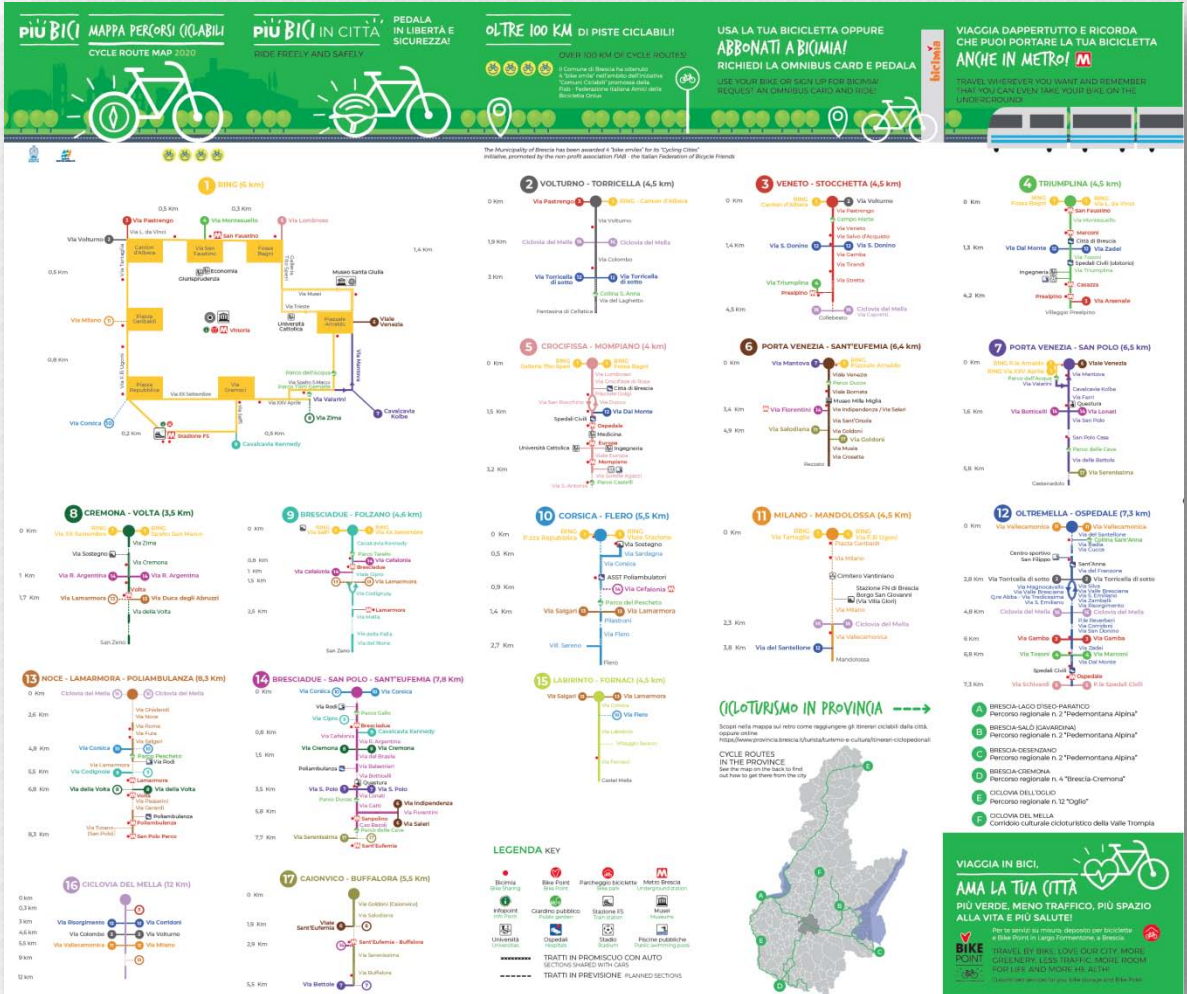

PIÙ BICI

MAPPA PERCORSI CICLABILI

CYCLE ROUTE MAP 2020

Più BICI!

MAPPA DEI PERCORSI CICLABILI

SALA CONSILIARE
14 DICEMBRE 2020

PIANIFICAZIONE RETE MOBILITA' CICLABILE CITTADINA

14 itinerari principali:

1. RING
2. STOCCHETTA
3. TRIUMPLINA
4. S.EUFEMIA/CAIONVICO
5. BETTOLE/S.POLO
6. VOLTA
7. FOLZANO
8. FLERO/FORNACI
9. MANDOLOSSA
10. TORRICELLA
11. PERIFERICA NORD
12. PERIFERICA SUD
13. BRESCIADUE
14. CICLOVIA DEL MELLA

PARTNERS

OBIETTIVI

- 
- PROMOZIONE DELLA CICLABILITA'
 - CONOSCENZA DELLA RETE CICLABILE
 - ORIENTAMENTO TRA I PERCORSI

MAPPA CARTACEA

SCHEMA GRAFICO DEGLI ITINERARI

VERSIONE DIGITALE

CANALE DI DISTRIBUZIONE

INFOPOINT TURISMO E MOBILITA'
Via Trieste, 1

INFOPOINT TURISMO E MOBILITA'
Viale della Stazione, 47

BIKE POINT
Largo Formentone