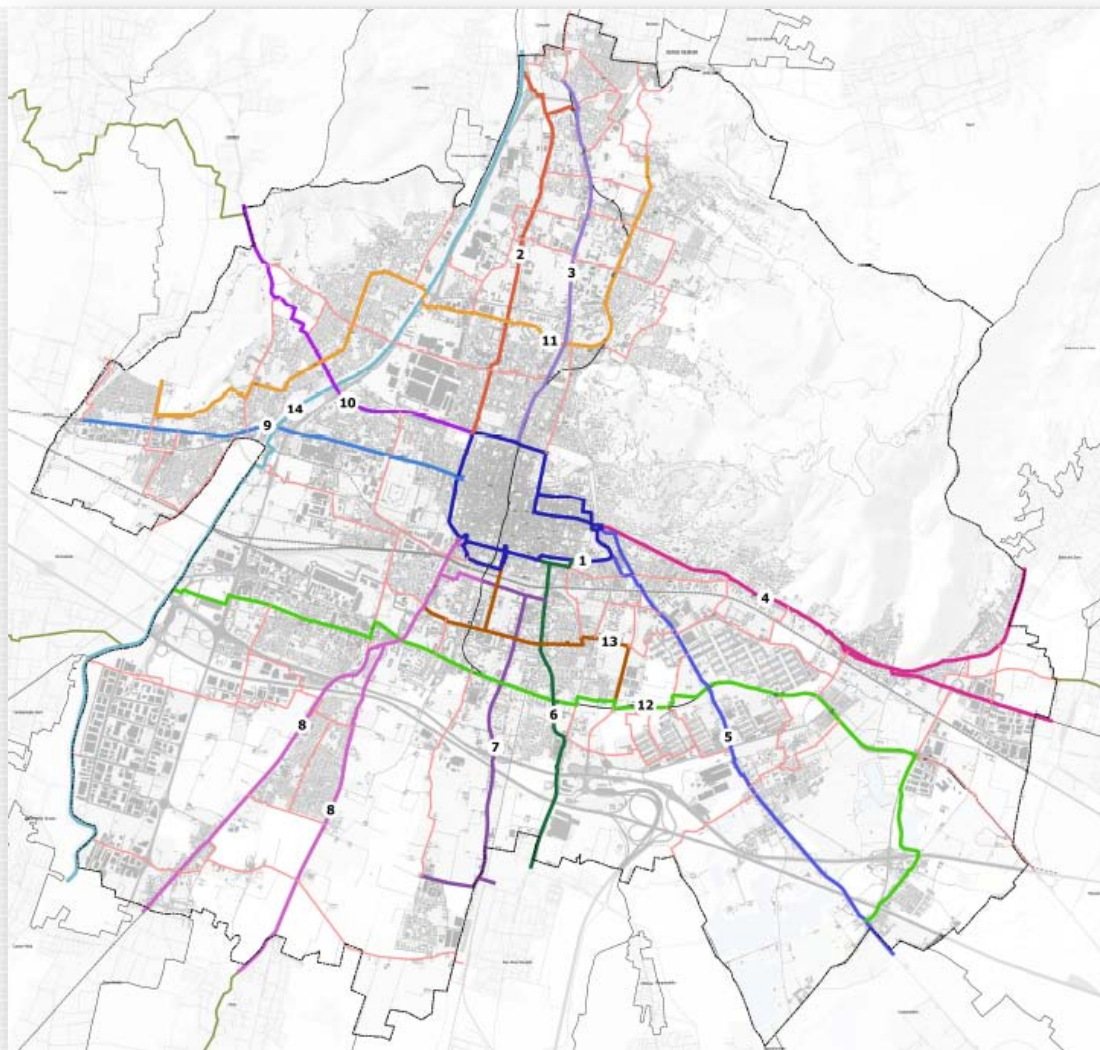

PIÙ BICI

MAPPA PERCORSI CICLABILI

CYCLE ROUTE MAP 2020

Più BICI!

MAPPA DEI PERCORSI CICLABILI

SALA CONSILIARE
14 DICEMBRE 2020

PIANIFICAZIONE RETE MOBILITA' CICLABILE CITTADINA

14 itinerari principali:

1. RING
2. STOCCHETTA
3. TRIUMPLINA
4. S.EUFEMIA/CAIONVICO
5. BETTOLE/S.POLO
6. VOLTA
7. FOLZANO
8. FLERO/FORNACI
9. MANDOLOSSA
10. TORRICELLA
11. PERIFERICA NORD
12. PERIFERICA SUD
13. BRESCIADUE
14. CICLOVIA DEL MELLA

PARTNERS

OBIETTIVI

- 
- PROMOZIONE DELLA CICLABILITA'
 - CONOSCENZA DELLA RETE CICLABILE
 - ORIENTAMENTO TRA I PERCORSI

MAPPA CARTACEA

SCHEMA GRAFICO DEGLI ITINERARI

VERSIONE DIGITALE

CANALE DI DISTRIBUZIONE

INFOPOINT TURISMO E MOBILITA'
Via Trieste, 1

INFOPOINT TURISMO E MOBILITA'
Viale della Stazione, 47

BIKE POINT
Largo Formentone