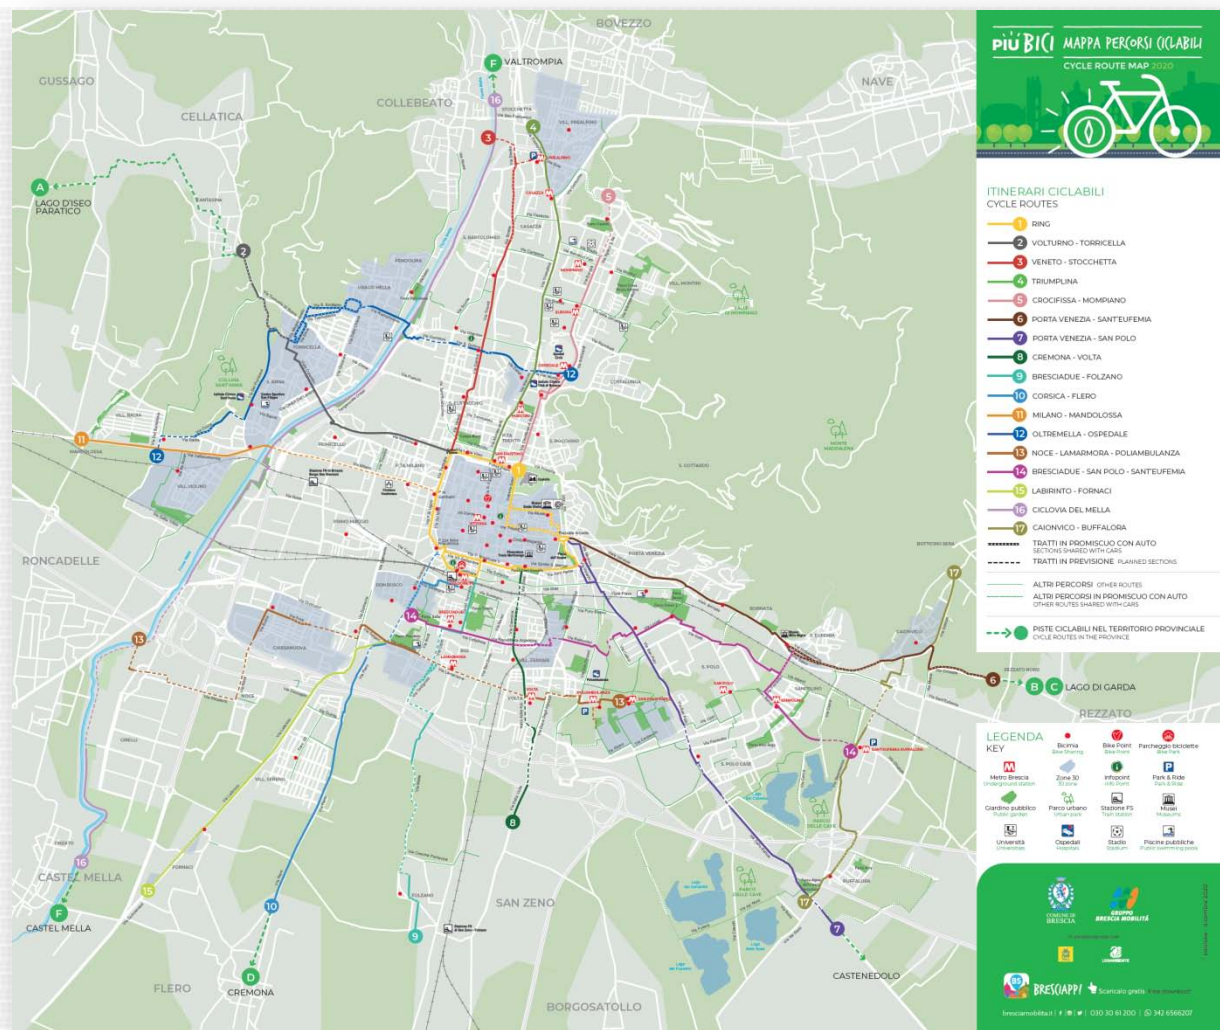

PIÙ BICI

MAPPA PERCORSI CICLABILI

CYCLE ROUTE MAP 2020

Più BICI!

MAPPA DEI PERCORSI CICLABILI

SALA CONSILIARE
14 DICEMBRE 2020

PIANIFICAZIONE RETE MOBILITA' CICLABILE CITTADINA

14 itinerari principali:

1. RING
2. STOCCHETTA
3. TRIUMPLINA
4. S.EUFEMIA/CAIONVICO
5. BETTOLE/S.POLO
6. VOLTA
7. FOLZANO
8. FLERO/FORNACI
9. MANDOLOSSA
10. TORRICELLA
11. PERIFERICA NORD
12. PERIFERICA SUD
13. BRESCIADUE
14. CICLOVIA DEL MELLA

PARTNERS

OBIETTIVI

- 
- PROMOZIONE DELLA CICLABILITA'
 - CONOSCENZA DELLA RETE CICLABILE
 - ORIENTAMENTO TRA I PERCORSI

MAPPA CARTACEA

SCHEMA GRAFICO DEGLI ITINERARI

VERSIONE DIGITALE

CANALE DI DISTRIBUZIONE

INFOPOINT TURISMO E MOBILITA'
Via Trieste, 1

INFOPOINT TURISMO E MOBILITA'
Viale della Stazione, 47

BIKE POINT
Largo Formentone